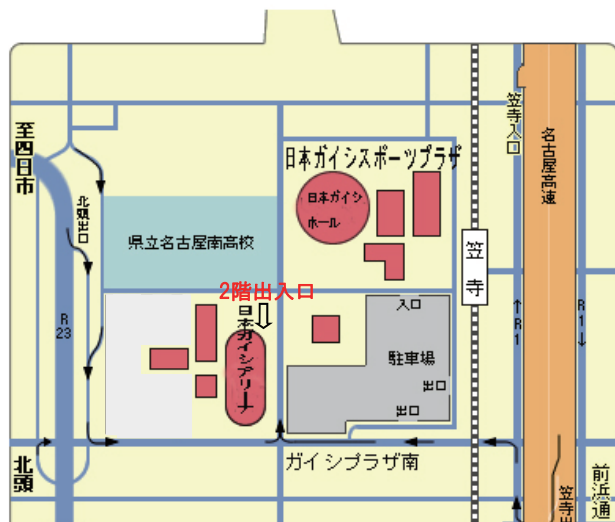

# ソチ五輪パブリックビューイング

日時:平成26年2月20日(木)

午後11時30分～翌21日(金)午前6時(予定)

※パブリックビューイング実施予定時間は21日午前0時～4時

※途中入退場可

場所:日本ガイシアリーナ(アイスリンク・観客席)

その他:入場無料(事前申込不要)

※18歳未満の方は参加できません。

浅田真央選手、鈴木明子選手、  
村上佳菜子選手を

「パブリックビューイング」で

一緒に応援しませんか

～交通アクセス～

- ・JR笠寺駅徒歩約5分
- ・名鉄本線本笠寺駅・常滑線大江駅徒歩約15分
- ・駐車場有(有料)

住所:名古屋市南区東又  
兵五町5丁目1番地の5  
電話 052-614-6211  
Fax 052-614-6215

名古屋市教育委員会スポーツ振興課  
問合せ:052-972-3262 Fax052-972-4417